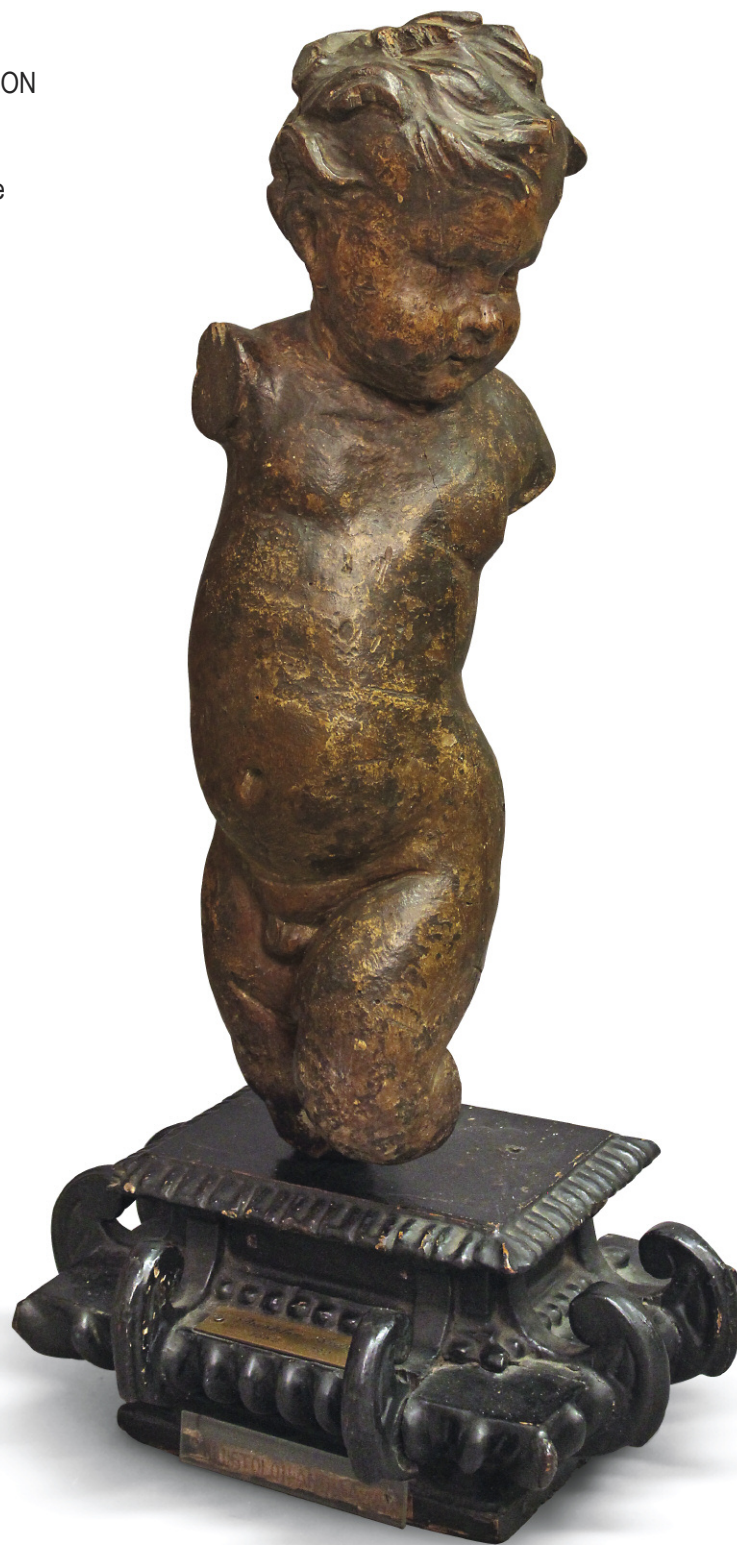

943

592

953

369
CERCHIA DI ANDREA BRUSTOLON
(1662 - 1732)

puttino in legno poggiante su base
ebanizzata, h. cm 59

513

303

42