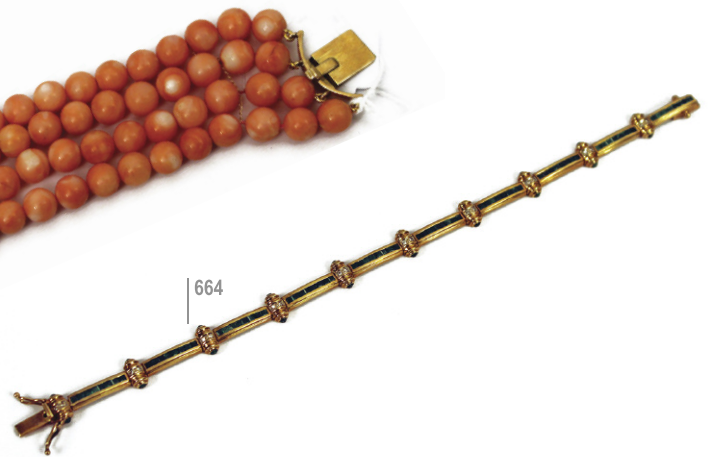

943

592

953

369
CERCHIA DI ANDREA BRUSTOLON
(1662 - 1732)

puttino in legno poggiante su base
ebanizzata, h. cm 59

513

303

42